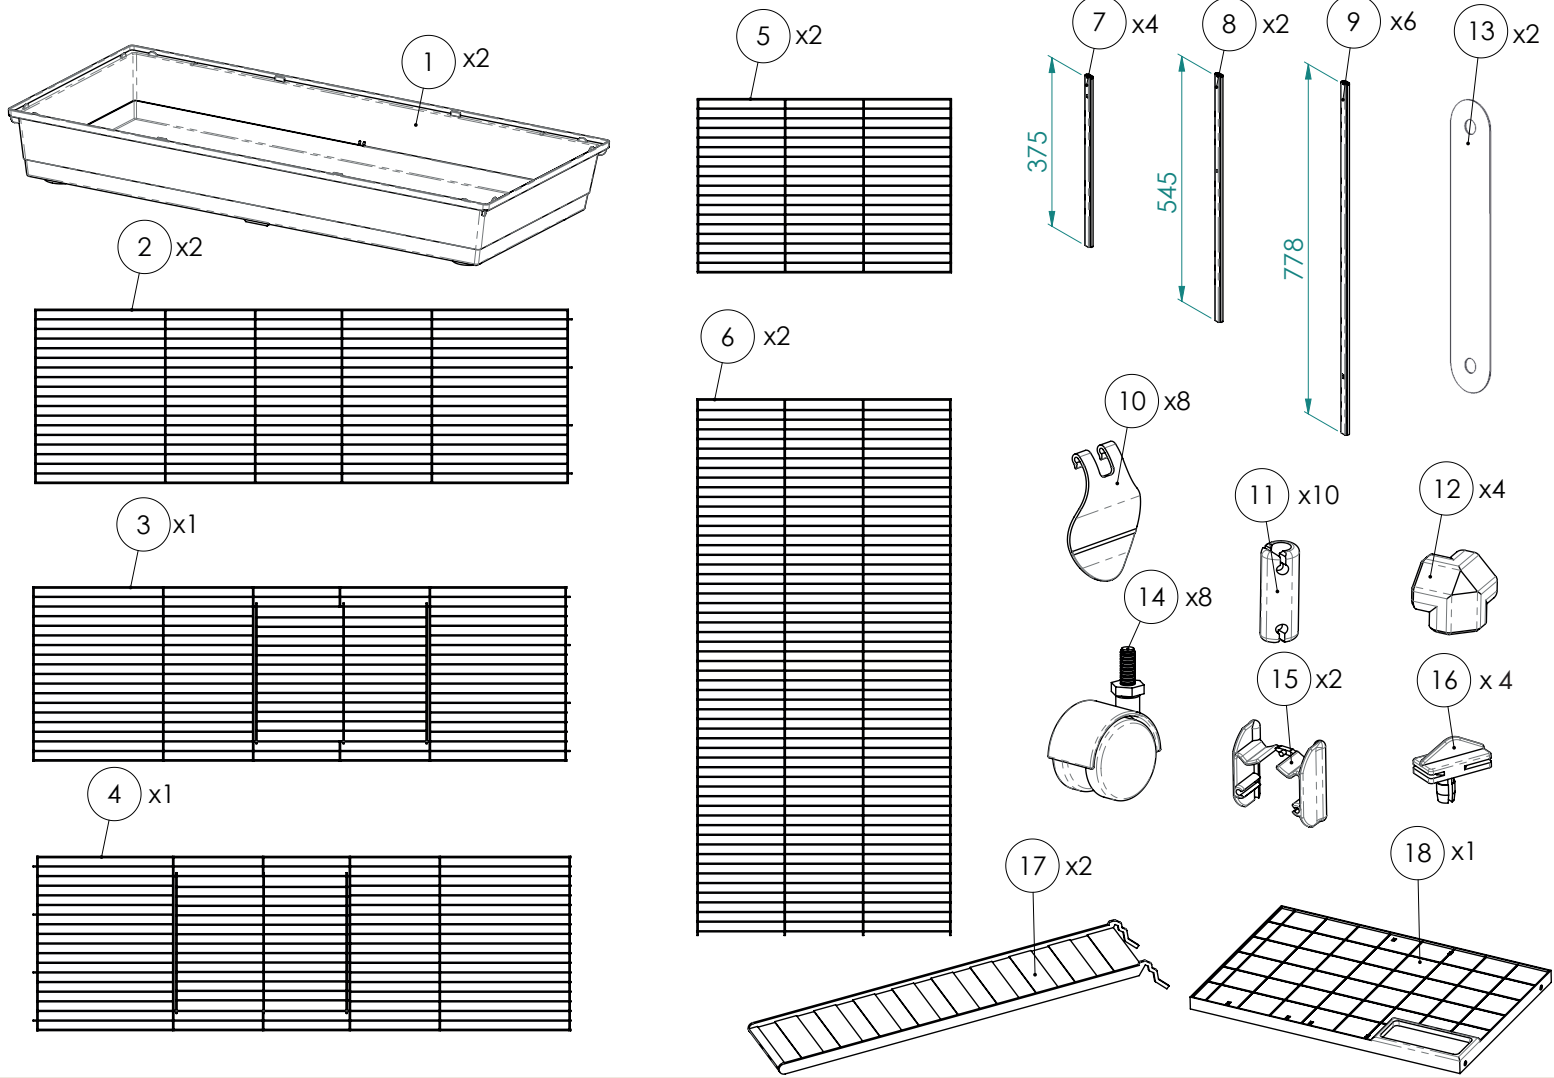

240

MAX: 2380 x 590 x 530 mm.

P0000240
V070324

PAP

OP1

OP 2

OP3

OP 4