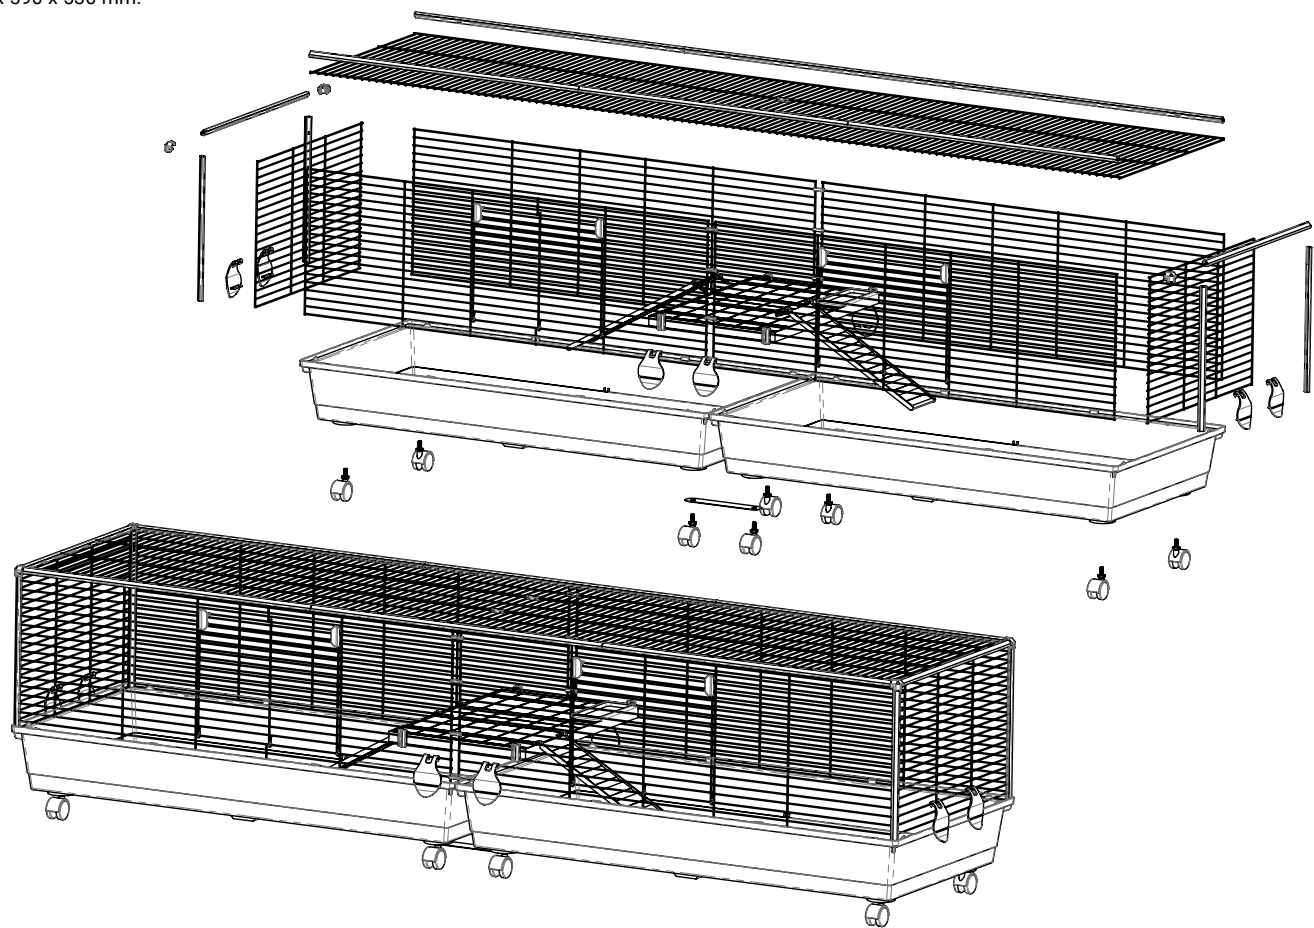

240

MAX: 2380 x 590 x 530 mm.

P0000240
V070324

PAP

OP1

OP 2

OP3

OP 4

OP5

OP6

OP7

OP8

OP9

OP10

OP11

OP 12