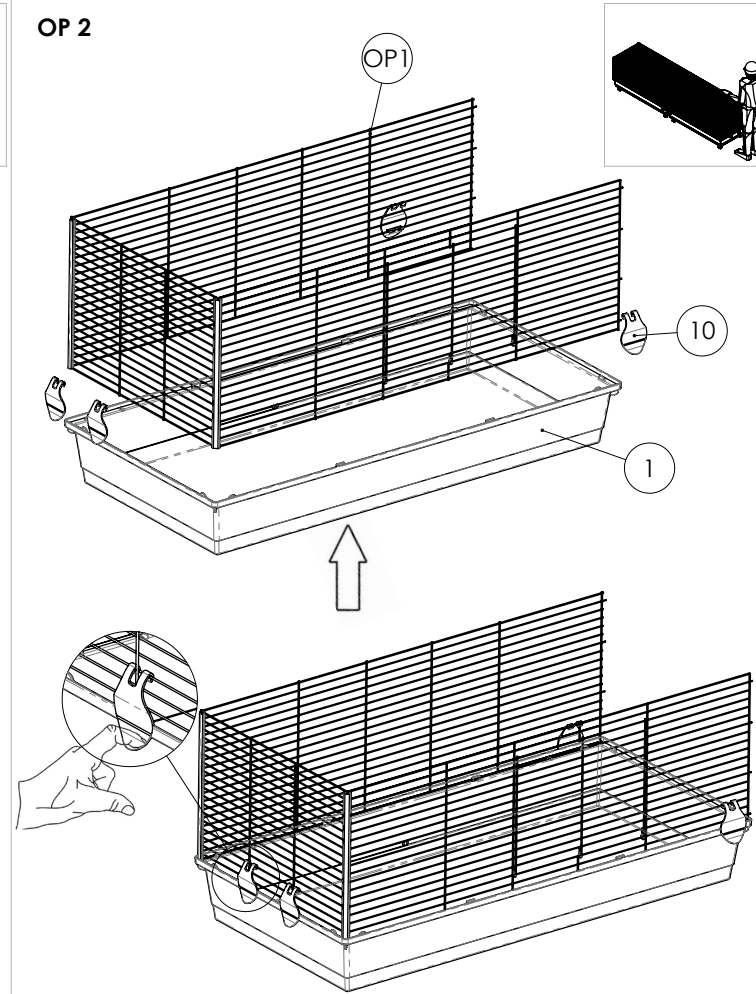

240

MAX: 2380 x 590 x 530 mm.

P0000240
V070324

PAP

OP1

OP 2

OP3

OP 4